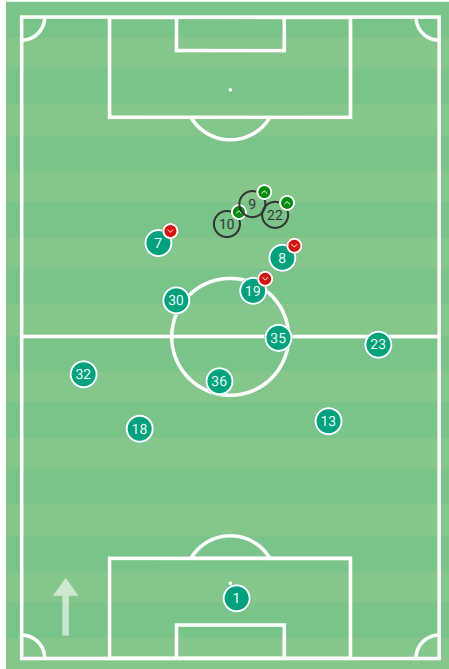

Werder Bremen

0 - 0

26.05.2020

Borussia M'gladbach